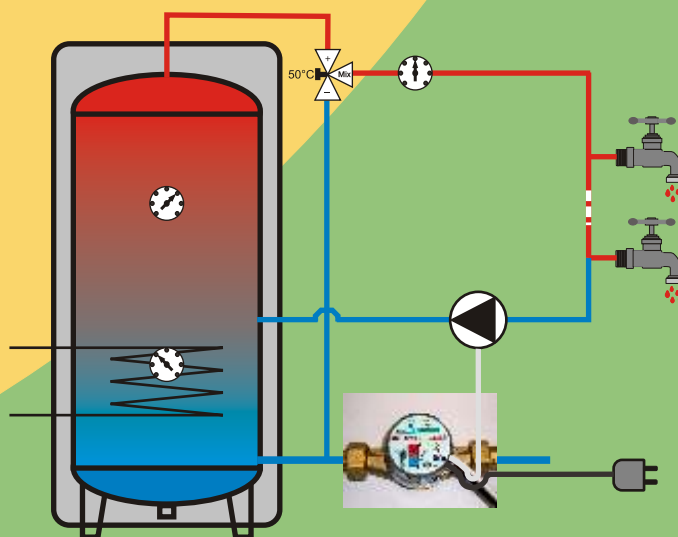

solaria
www.solaria-lana.it

Comando per il ricircolo sanitario

Waterboy

Waterboy

Risparmio energetico
fino al 90 %

Waterboy, è un comando completo per la pompa di ricircolo, inserita nel circuito dell'acqua calda sanitaria, controlla il flusso e comanda la pompa di ricircolo acqua sanitaria.

Le perdite di calore, e i consumi elettrici si riducono fino al 90%

[www.solaria-lana .it](http://www.solaria-lana.it)

Comando per la pompa di ricircolo sanitario,

sempre pronta - raramente attiva

- Per attivare la pompa di ricircolo basta aprire per un secondo il rubinetto dell'acqua calda.
- La pompa porta l'acqua calda fino al rubinetto e si ferma. **(1.tempo)**
- La pompa resta spenta per un periodo prestabilito. **(2.tempo)**
- Passato il 2.tempo la pompa resta ferma, pronta per essere attivata con una nuova apertura del rubinetto per l'acqua calda.