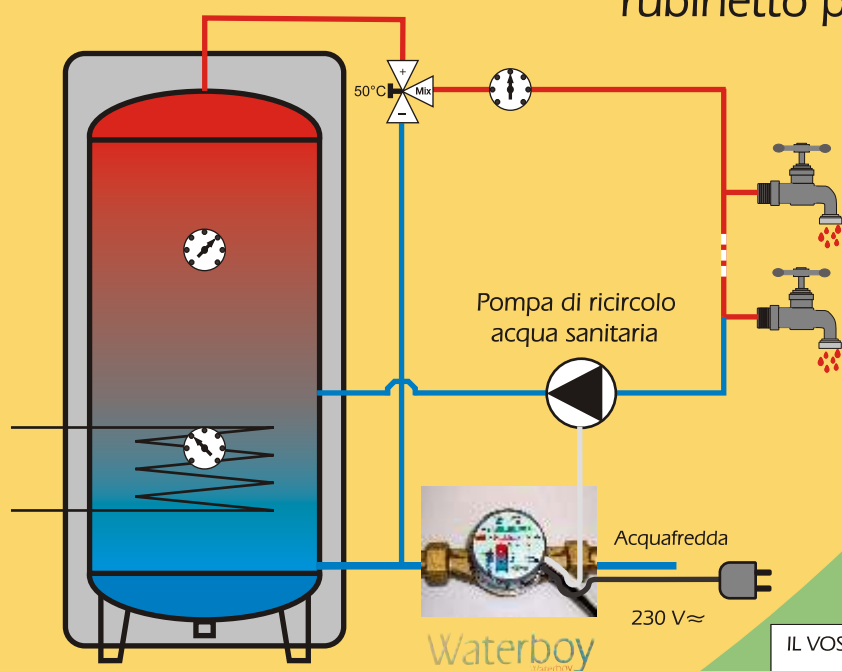

solaria
www.solaria-lana.it

Comando per il ricircolo sanitario

Waterboy

Waterboy

Risparmio energetico
fino al 90 %

Waterboy, è un comando completo per la pompa di ricircolo, inserita nel circuito dell'acqua calda sanitaria, controlla il flusso e comanda la pompa di ricircolo acqua sanitaria.

Le perdite di calore, e i consumi elettrici si riducono fino al 90%

[www.solaria-lana .it](http://www.solaria-lana.it)

Comando per la pompa di ricircolo sanitario,

sempre pronta - raramente attiva

- Per attivare la pompa di ricircolo basta aprire per un secondo il rubinetto dell'acqua calda.
- La pompa porta l'acqua calda fino al rubinetto e si ferma. **(1.tempo)**
- La pompa resta spenta per un periodo prestabilito. **(2.tempo)**
- Passato il 2.tempo la pompa resta ferma, pronta per essere attivata con una nuova apertura del rubinetto per l'acqua calda.